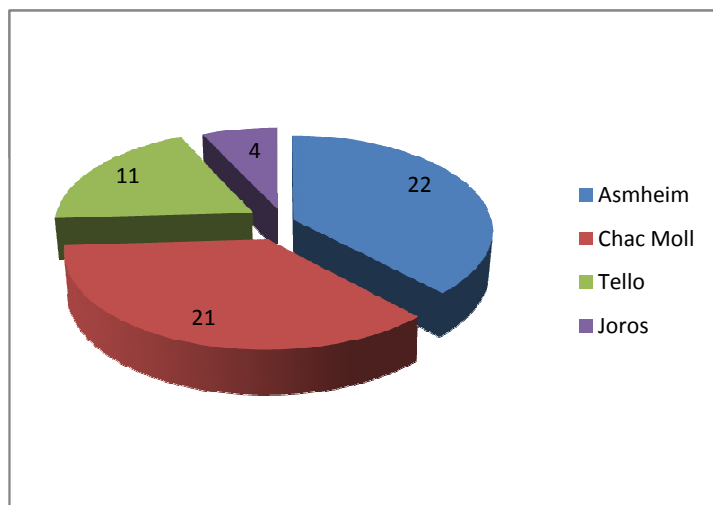

**Numeros no usados:**  
 08- no teniamos completos los numeros y no teniamos un 8  
 18-19-49-50-51-52-53-54-55 fueron numeros no utilizados

**3,625**      **Promedio cachorros por camadas**

Estadísticas por Gerardo García			
Num. De montas	Ejemplar	progenie tatu. x ejemplar	Promedio de cachorros vivos por camada
7	Attila Piste Trophe	21	3
5	Konan Her San	22	4,4
1	Ronny Zirndorfer Gauner	3	3
1	Anton von der Asmheim	2	2
1	C-Koster von Vaquero	3	3
1	Shetan Bergmannshof	7	7

N. Camadas	Criadero	N. Cachorros	Cachorros promedio por camada
8	Asmheim	22	2,75
4	Chac Moll	21	5,25
3	Tello	11	3,66666667
1	Joros	4	4

Grafico por cachorros producidos por criadero

Grafico produccion cachorros por semental